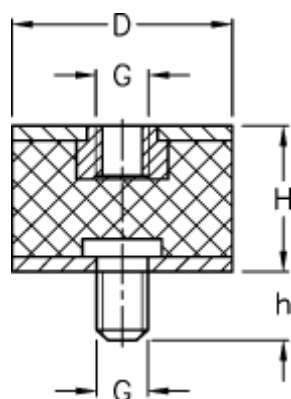

Varenummer: 51201228084410
Beskrivelse: KLEE Vibrationsdæmper type 2
50-40-2, M8/M8x28, NR - 57 shore

Mål

D = 50
G = M8
h = 28
H = 40